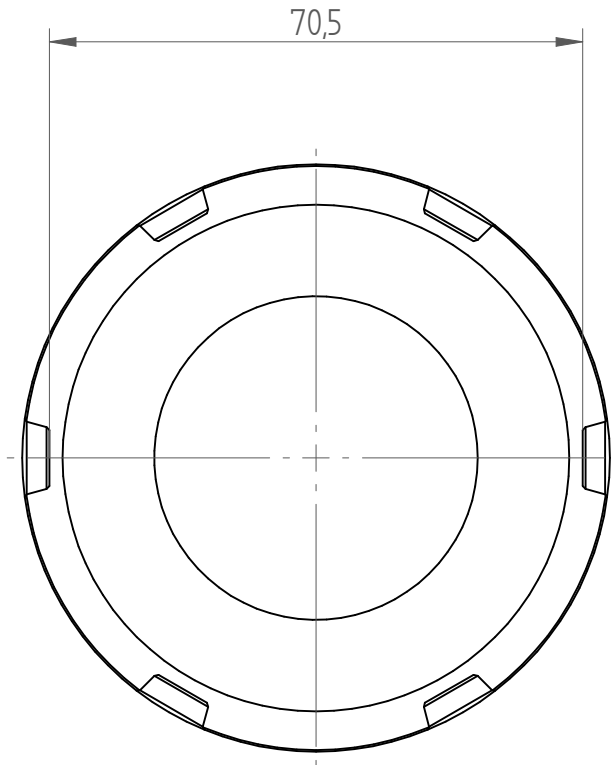

Swiss
Precision
Tools

REGO-FIX®

REGO-FIX AG
Obermattweg 60
4456 Tenniken / Switzerland

Phone +41 61 976 14 66
Fax +41 61 976 14 14
www.rego-fix.com

This is a non controlled copy. All information given herein are subject to change without notice

The information given herein has been carefully checked and is believed to be correct. REGO-FIX, however, assumes no responsibility or liability for any errors, inaccuracies or omissions that may appear in this drawing

This document is subject to copyright laws. No part of this document may be reproduced or transmitted in any form or any means, electronic or mechanic, for any purpose, without the express written permission of REGO-FIX

Type : Hi-Q_ERB50
Part No. : 345030000
Date : 27.02.2014
Scale : 1:1