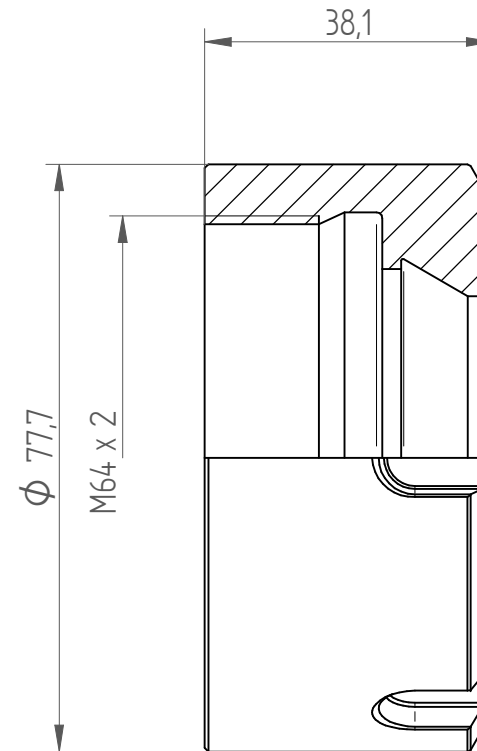

Swiss
Precision
Tools

REGO-FIX®

REGO-FIX AG
Obermattweg 60
4456 Tenniken / Switzerland

Phone +41 61 976 14 66
Fax +41 61 976 14 14
www.rego-fix.com

This is a non controlled copy. All information given herein are subject to change without notice

The information given herein has been carefully checked and is believed to be correct. REGO-FIX, however, assumes no responsibility or liability for any errors, inaccuracies or omissions that may appear in this drawing

This document is subject to copyright laws. No part of this document may be reproduced or transmitted in any form or any means, electronic or mechanic, for any purpose, without the express written permission of REGO-FIX

Type : Hi-Q_ERB50
Part No. : 345030000
Date : 27.02.2014
Scale : 1:1